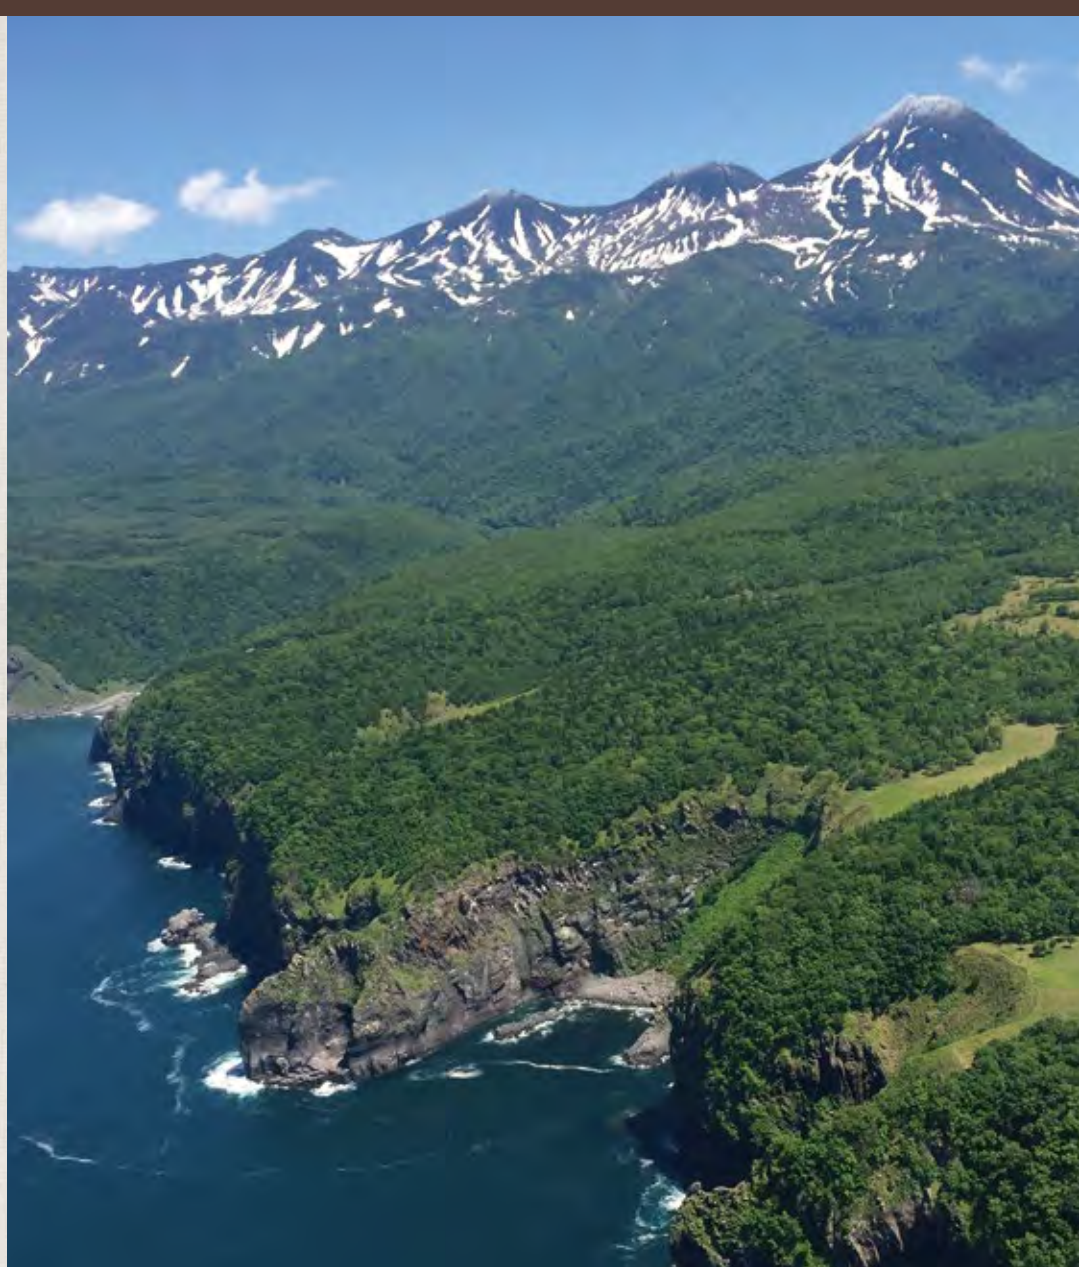

北海道スタイル

北海道スタイルで お待ちしております。

私たち、「大自然体、北海道」の各ホテルは、

HOKKAIDO LOVE!

大自然体、北海道 キャンペーン

2020

7.1 - 9.30

wed