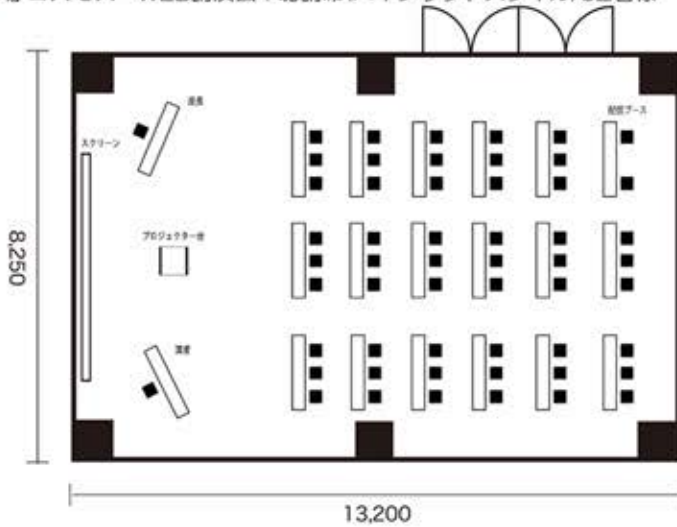

当ホテルの会議・ご宴会のレイアウトについて

宴会場でのご利用いただく際のレイアウトの一例です

宴会場 コスモス ご宴会48名様

宴会場 カトレア1/2 ご宴会24名様

宴会場 コスモス WEB講演会+聴講席(ハイブリッドスタイル)52名様

宴会場 カトレア1/2 スクール33名様

宴会場 コスモス 口の字48名様

宴会場 カトレア1/2 口の字30名様

※当ホテルは、直径200cmの丸テーブルを使用しております。
 ※当ホテルは、横180cm×奥行45cmの会議テーブルを使用しております。