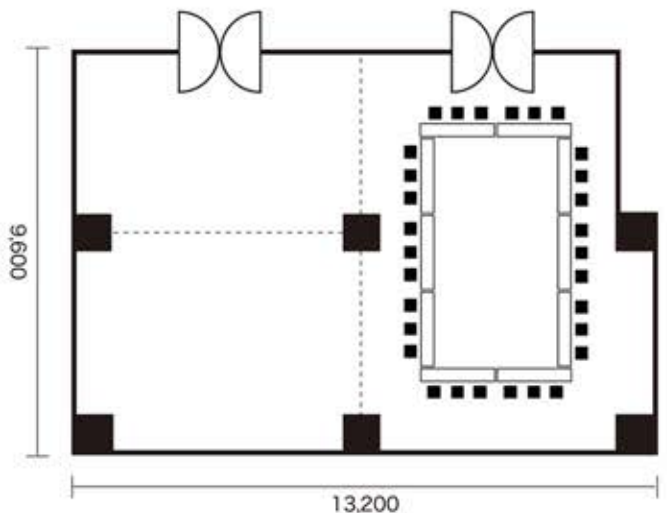

当ホテルの会議・ご宴会のレイアウトについて

宴会場でのご利用いただく際のレイアウトの一例です

宴会場 コスモス ご宴会48名様

宴会場 カトレア1/2 ご宴会24名様

宴会場 コスモス WEB講演会+聴講席(ハイブリッドスタイル)52名様

宴会場 カトレア1/2 スクール33名様

宴会場 コスモス 口の字48名様

宴会場 カトレア1/2 口の字30名様

※当ホテルは、直径200cmの丸テーブルを使用しております。
 ※当ホテルは、横180cm×奥行45cmの会議テーブルを使用しております。