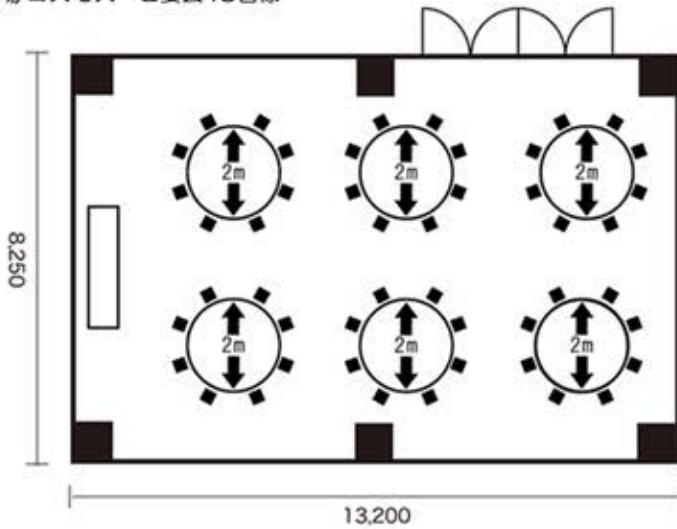

当ホテルの会議・ご宴会のレイアウトについて

宴会場でのご利用いただく際のレイアウトの一例です

宴会場 コスモス ご宴会48名様

宴会場 カトレア1/2 ご宴会24名様

宴会場 コスモス WEB講演会+聴講席(ハイブリッドスタイル)52名様

宴会場 カトレア1/2 スクール33名様

宴会場 コスモス 口の字48名様

宴会場 カトレア1/2 口の字30名様

※当ホテルは、直径200cmの丸テーブルを使用しております。
 ※当ホテルは、横180cm×奥行45cmの会議テーブルを使用しております。