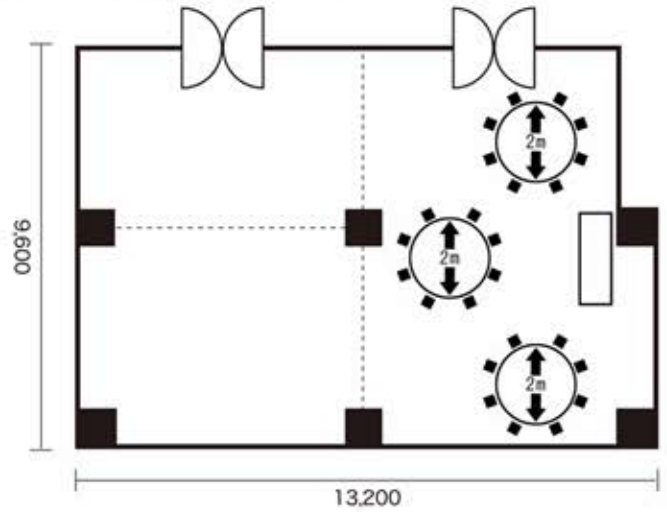

当ホテルの会議・ご宴会のレイアウトについて

宴会場でのご利用いただく際のレイアウトの一例です

宴会場 コスモス ご宴会48名様

宴会場 カトレア1/2 ご宴会24名様

宴会場 コスモス WEB講演会+聴講席(ハイブリッドスタイル)52名様

宴会場 カトレア1/2 スクール33名様

宴会場 コスモス 口の字48名様

宴会場 カトレア1/2 口の字30名様

※当ホテルは、直径200cmの丸テーブルを使用しております。
 ※当ホテルは、横180cm×奥行45cmの会議テーブルを使用しております。