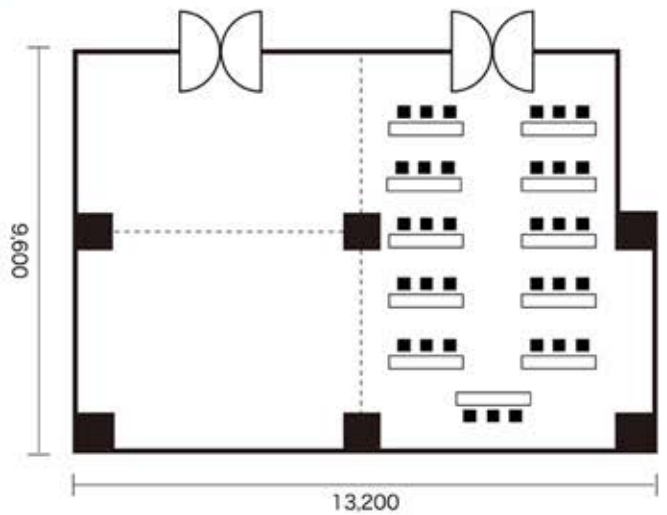

当ホテルの会議・ご宴会のレイアウトについて

宴会場でのご利用いただく際のレイアウトの一例です

宴会場 コスモス ご宴会48名様

宴会場 カトレア1/2 ご宴会24名様

宴会場 コスモス WEB講演会+聴講席(ハイブリッドスタイル)52名様

宴会場 カトレア1/2 スクール33名様

宴会場 コスモス 口の字48名様

宴会場 カトレア1/2 口の字30名様

※当ホテルは、直径200cmの丸テーブルを使用しております。
 ※当ホテルは、横180cm×奥行45cmの会議テーブルを使用しております。