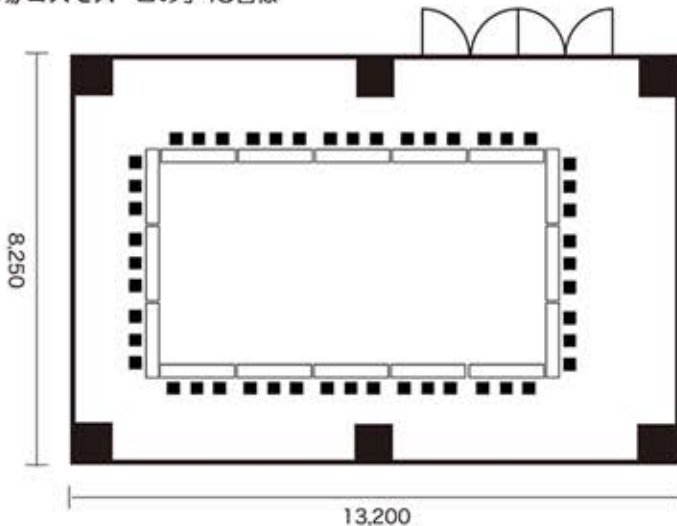

当ホテルの会議・ご宴会のレイアウトについて

宴会場でのご利用いただく際のレイアウトの一例です

宴会場 コスモス ご宴会48名様

宴会場 カトレア1/2 ご宴会24名様

宴会場 コスモス WEB講演会+聴講席(ハイブリッドスタイル)52名様

宴会場 カトレア1/2 スクール33名様

宴会場 コスモス 口の字48名様

宴会場 カトレア1/2 口の字30名様

※当ホテルは、直径200cmの丸テーブルを使用しております。
 ※当ホテルは、横180cm×奥行45cmの会議テーブルを使用しております。